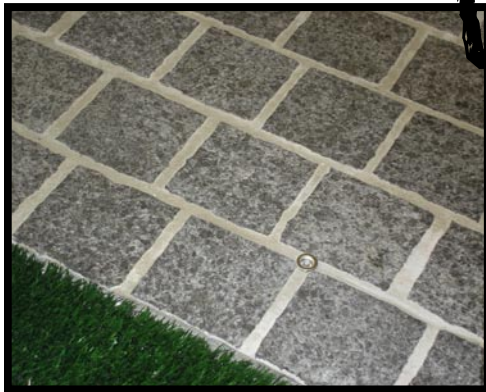

BALISER

en beauté et en lumière

VOS ALLEES ET SOLS EXTERIEURS

EPAISSEUR
1,4cm
SEULEMENT!

NOUVEAU

Pour
Vos allées en
Enrobé,
Pavage,
Terrasse,
Tour de piscine ...

LUMIPAV

BALISAGE LUMINEUX FAIBLE EPAISSEUR

50 cm

**POSE
EN KIT**

HALL D'EXPOSITION
OUVERT
DU LUNDI AU VENDREDI
9H À 12H / 14H À 18H
LE SAMEDI 14H À 18H

Zone Chemin Long
3, rue Albert Einstein
33700 Mérignac

PAVÉ-STYL
Tél. 05 57 53 00 13

Plot de LED prêt à poser en kit
Epaisseur totale 1,4 cm
Pose dans les joints ou saignés
Encastré dans le sol, Surface plane
Longueur 1ml soit 2 LED raccordables
Carrossable véhicules
Très esthétique et discret
Durabilité exceptionnelle
Garantie 3 ans Pas d'entretien
A raccorder; 230volts/12V
sur portail électrique ou habitation
Esthétique/Plus value

Pour vos allées, parkings, descentes de garage, terrasses, patios, cours...